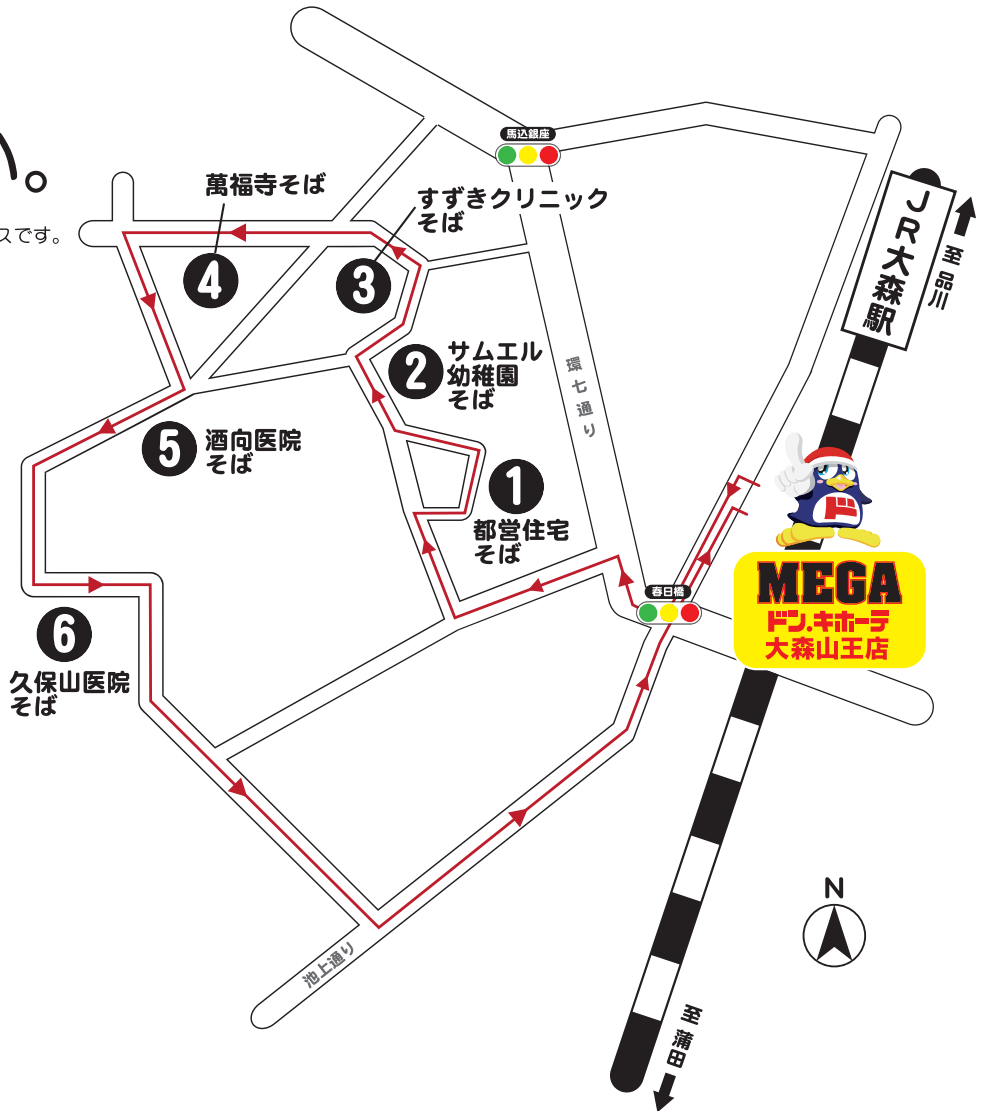

# 南馬込便

マジカカード会員限定

お客様と、MEGAドン・キホーテ  
大森山王店をつなぎます。

## 送迎バスを ご利用ください。

- ・マジカカード会員の方のみがご利用になれる送迎バスです。
- ・マジカカード提示によりご乗車できます。
- ※ご乗車に関するお問合せ：03-3773-1721  
(MEGAドン・キホーテ大森山王店 代表)

- ① 南馬込 3-29-5
- ② 南馬込 2-23-10
- ③ 南馬込 2-25-2
- ④ 南馬込 2-13-1
- ⑤ 南馬込 4-1-19
- ⑥ 中央 5-6-5

発着所は、4階です。

※時刻・ルートは予告無く変更する場合がございます。  
※運行時間は、道路状況により時刻表通り運行できない場合がございます。  
予めご了承下さいませ。

⑥	①	②	③	④	⑤	⑥	
ドンキホーテ 大森山王店	都営住宅そば	サムエル幼稚園 そば	すずきクリニック そば	萬福寺そば	酒向医院そば	久保山医院 そば	ドンキホーテ 大森山王店
9:55	10:00	10:04	10:07	10:11	10:14	10:18	10:25
10:35	10:40	10:44	10:47	10:51	10:54	10:58	11:05
11:15	11:20	11:24	11:27	11:31	11:34	11:38	11:45
11:55	12:00	12:04	12:07	12:11	12:14	12:18	12:25
MEGA Don Quijote Omori Sanno			MEGA Don Quijote Omori Sanno			MEGA Don Quijote Omori Sanno	
13:55	14:00	14:04	14:07	14:11	14:14	14:18	14:25
14:35	14:40	14:44	14:47	14:51	14:54	14:58	15:05
15:15	15:20	15:24	15:27	15:31	15:34	15:38	15:45
15:55	16:00	16:04	16:07	16:11	16:14	16:18	16:25
16:35	16:40	16:44	16:47	16:51	16:54	16:58	17:05